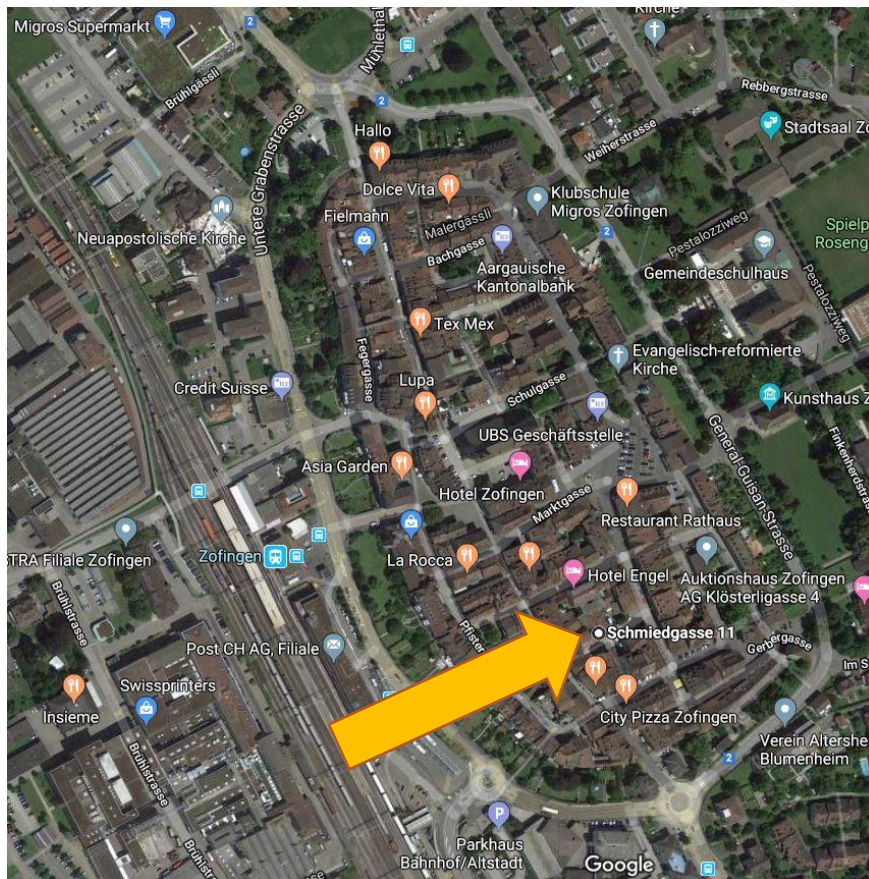

## Anfahrt per Bahn

Aussteigen am Bahnhof Zofingen

Fussweg über die Bahnhofstrasse in die Stadt Zofingen und nach rechts in die vordere Hauptgasse abbiegen. Nach ca. 300 Meter (4 Gehminuten) biegen sie nach links in die Schmiedgasse ab und stehen dann bereits vor unserem Schaufenster.

## Anfahrt mit dem Auto

Autobahnausfahrt Oftringen/Zofingen nehmen und über die Luzernerstrasse bis in die Stadt Zofingen fahren. Öffentliche Parkplätze (gebührenpflichtig) befinden sich entweder auf dem Thutplatz oder im Bahnhof-Parkhaus.